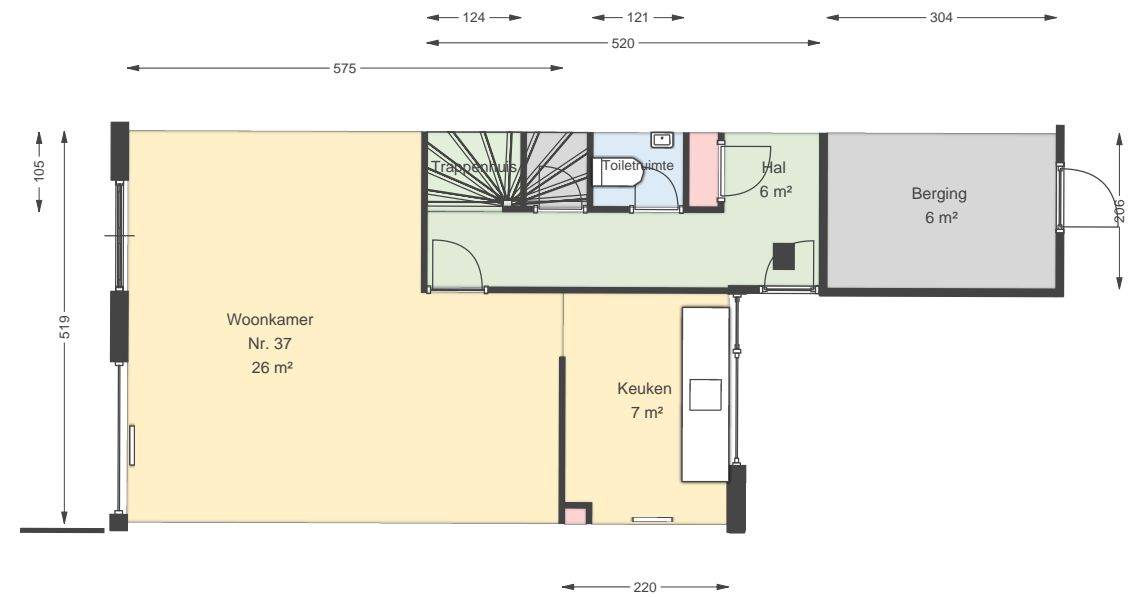

00 Begane grond

Hammerfeststraat 37

Datum 26-03-2026
Schaal 1:100
Clustercode 67733
OGE Nummer 67733000009

02 Tweede verdieping

Hammerfeststraat 37

Datum 26-03-2026
Schaal 1:100
Clustercode 67733
OGE Nummer 6773300009